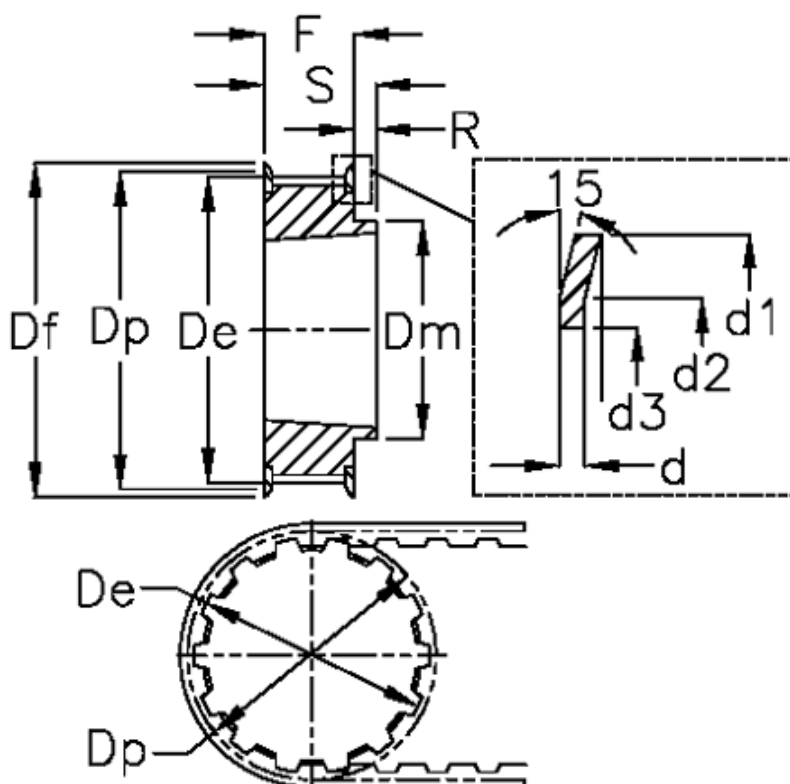

Varenummer: 604134018050
 Beskrivelse: Tandremskive for taperbøsning
 18 L 050 TL 1108

Mål

Bredde	= L 050	Dm	= 45	Tandantal	= 18
d	= 1.5	Dp	= 54.57	Vægt	= 0.2
d1	= 60	F	= 19		
d2	= 57	Flangetype	= F22		
d3	= 47	For taperbøsning	= 1108		
De	= 53.81	Max boring	= 28		
Deling (tomme)	= 3/8	R	= 3		
Df	= 60	S	= 22		